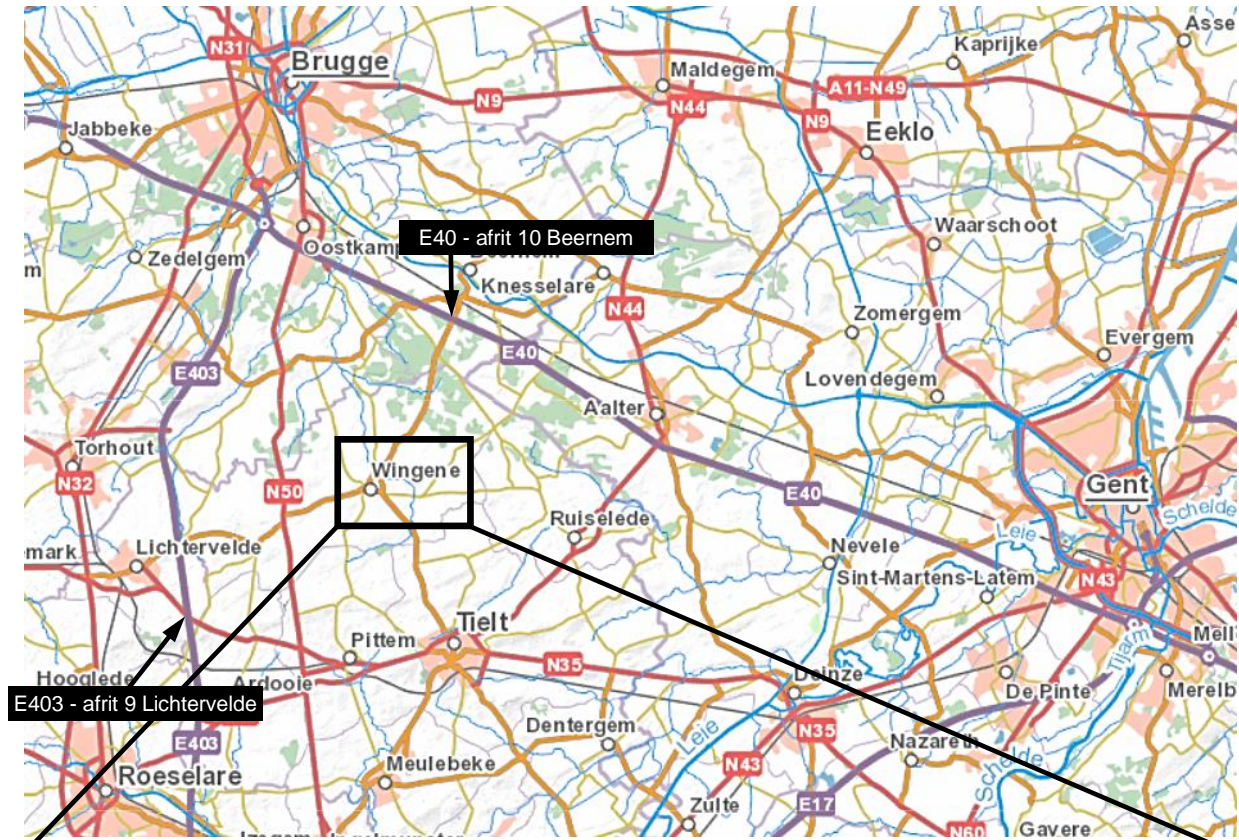

# WEDSTRIJDCESTRUM GARNALEN RIT 2018

**TRAILERPARK:** Industriezone Verrekijker – Verrekijker | 8750 Wingene  
**INGANG WAGENPARK:** kruising Oude Bruggestraat – Gemeenteplein | 8750 Wingene

 **AANBEVOLEN AANRIJROUTE**