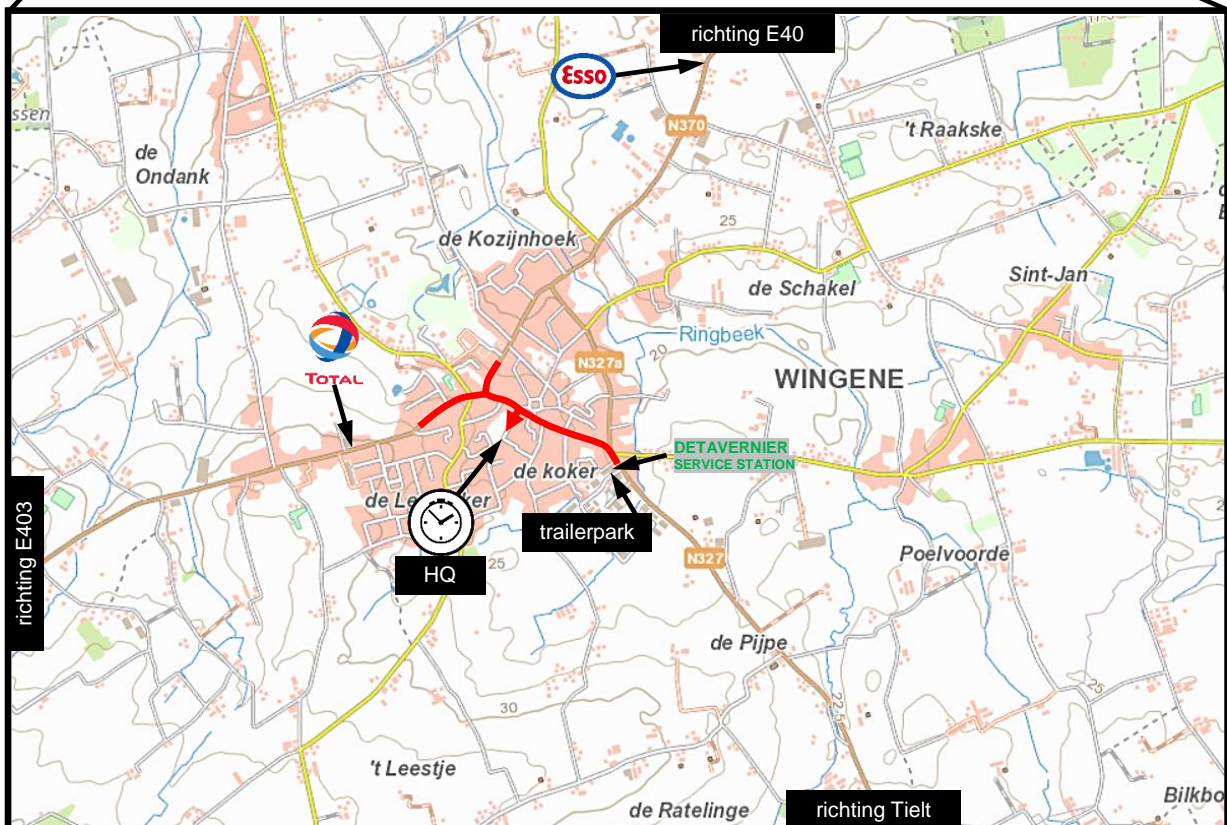

# WEDSTRIJDCESTRUM GARNALEN RIT 2018

**TRAILERPARK:** Industriezone Verrekijker – Verrekijker | 8750 Wingene  
**INGANG WAGENPARK:** kruising Oude Bruggestraat – Gemeenteplein | 8750 Wingene

 **AANBEVOLEN AANRIJROUTE**