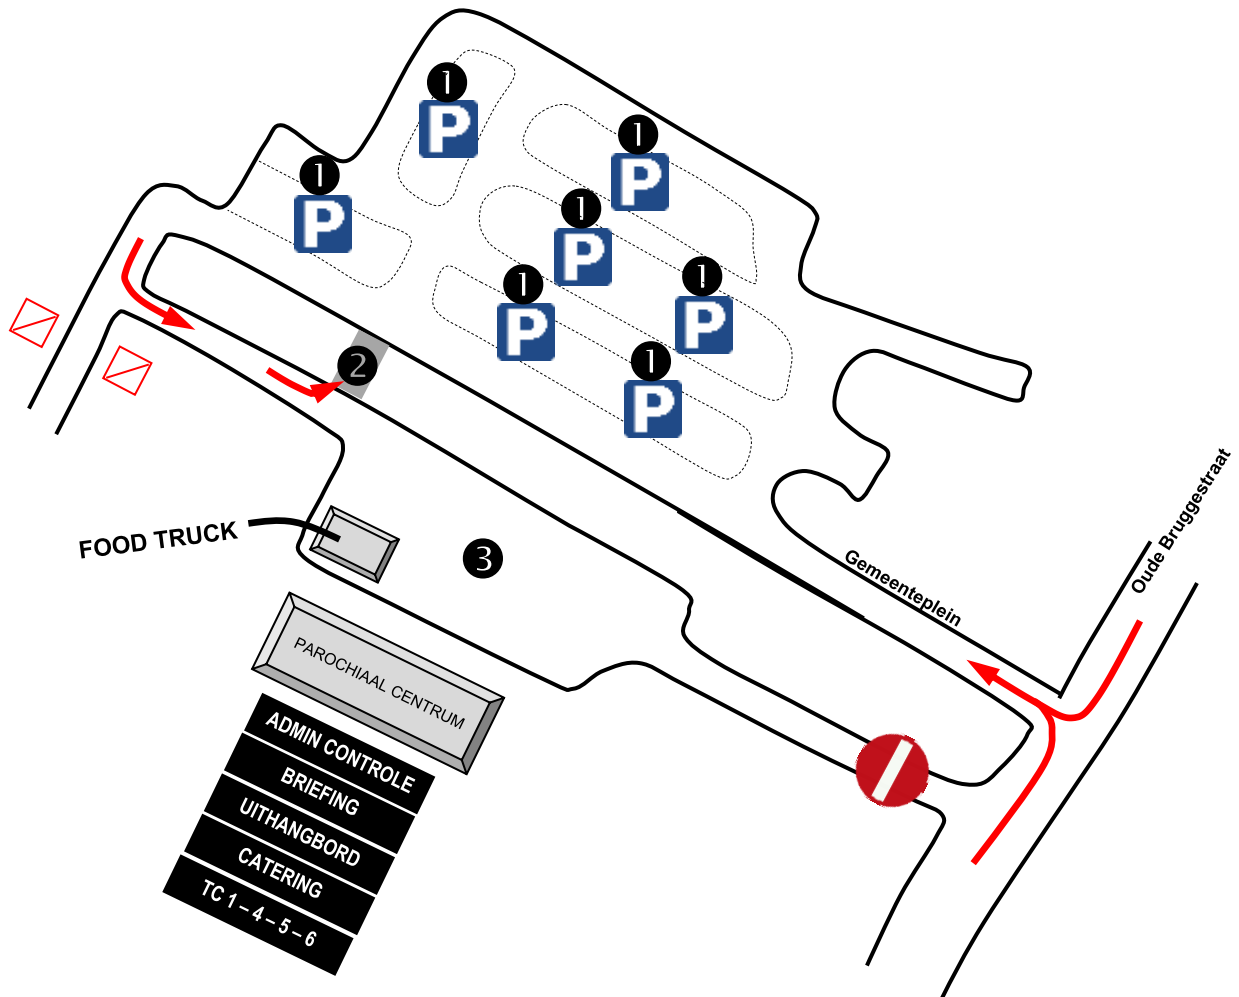

DETAIL WEDSTRIJDCESTRUM GARNALENRIT 2018

VOLG DE INSTRUCTIES VAN DE MARSHALLS

parking deelnemers

technische controle

startpark (beschikbaar 10 minuten voor uw starttijd)
parking officials
regroup

GEEN TRAILERS TOEGESTAAN IN CENTRUM WINGENE
(trailerpark, zie plan 'toegang wedstrijdcentrum')