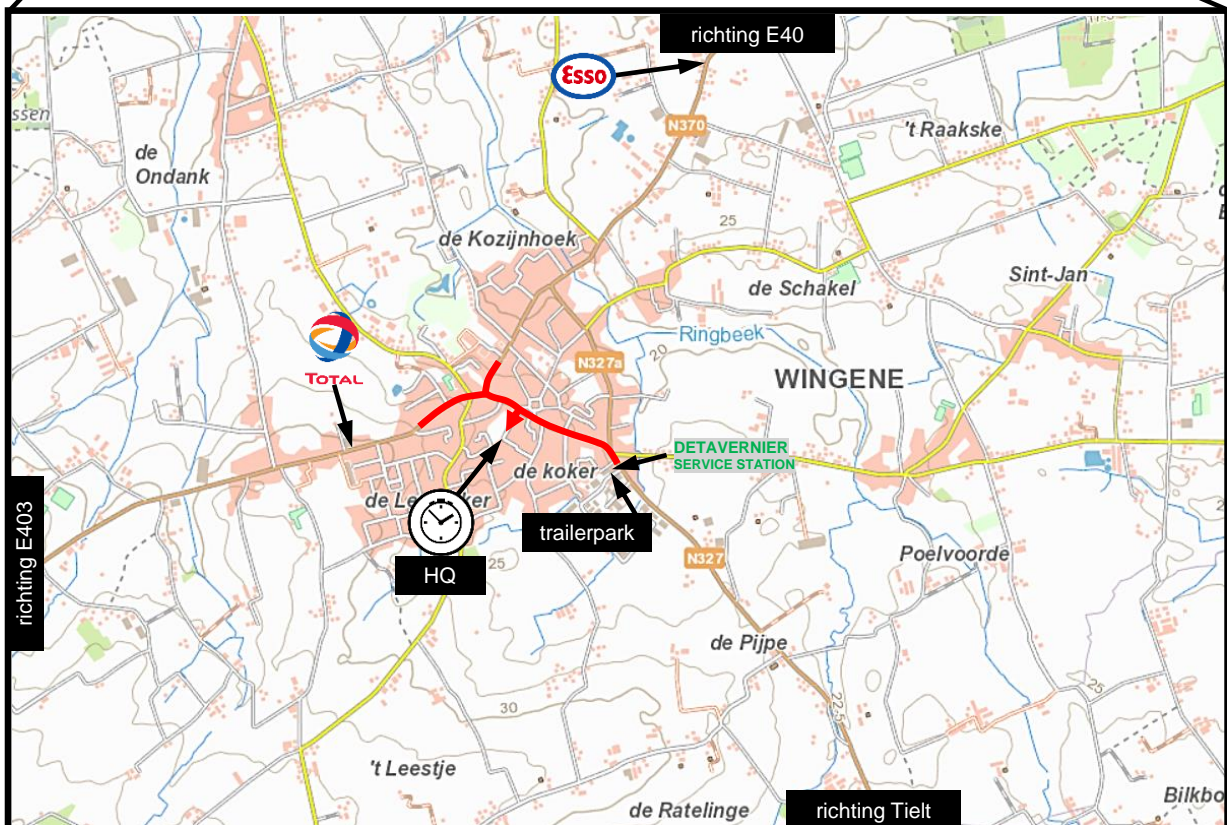

WEDSTRIJDCESTRUM GARNALEN RIT 2019

TRAILERPARK: Industriezone Verrekijker – Verrekijker | 8750 Wingene
INGANG WAGENPARK: kruising Oude Bruggestraat – Gemeenteplein | 8750 Wingene

 **AANBEVOLEN AANRIJROUTE**