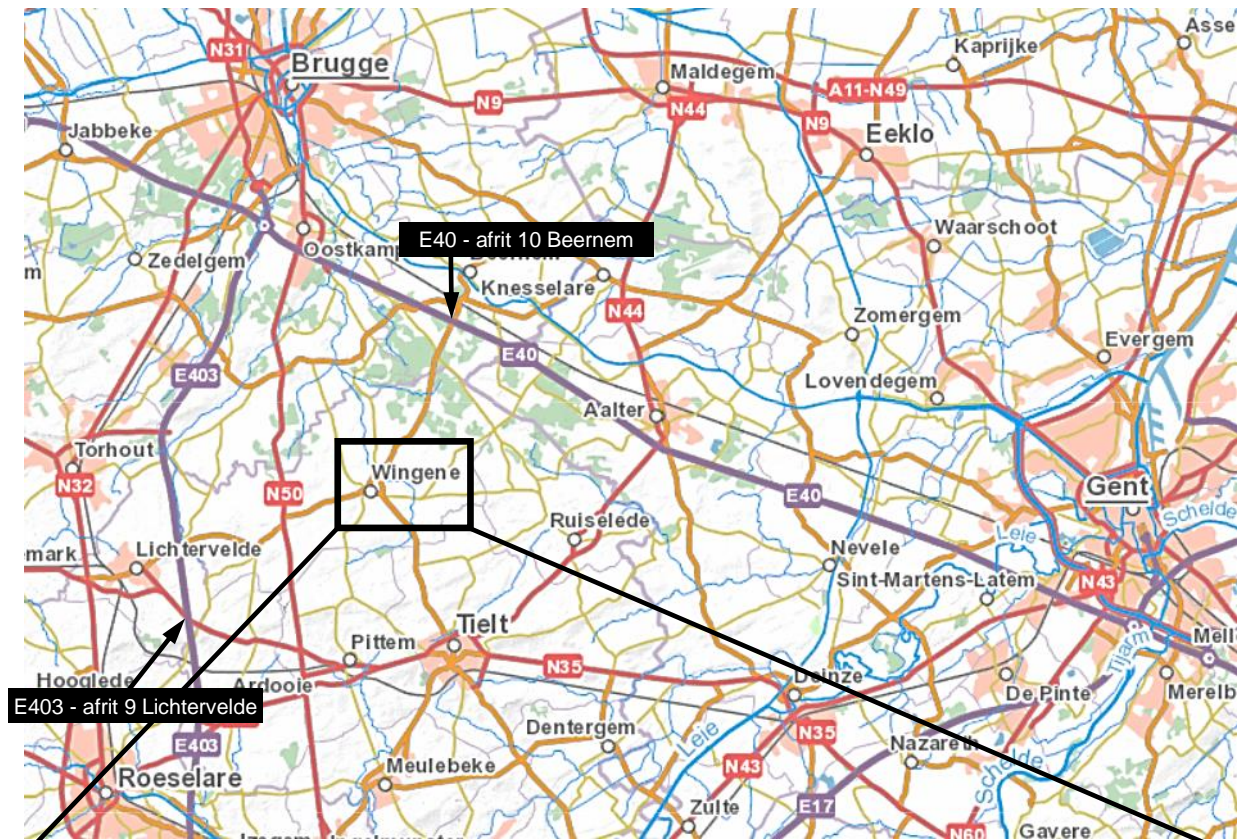

WEDSTRIJDCESTRUM GARNALEN RIT 2019

TRAILERPARK: Industriezone Verrekijker – Verrekijker | 8750 Wingene
INGANG WAGENPARK: kruising Oude Bruggestraat – Gemeenteplein | 8750 Wingene

 **AANBEVOLEN AANRIJROUTE**