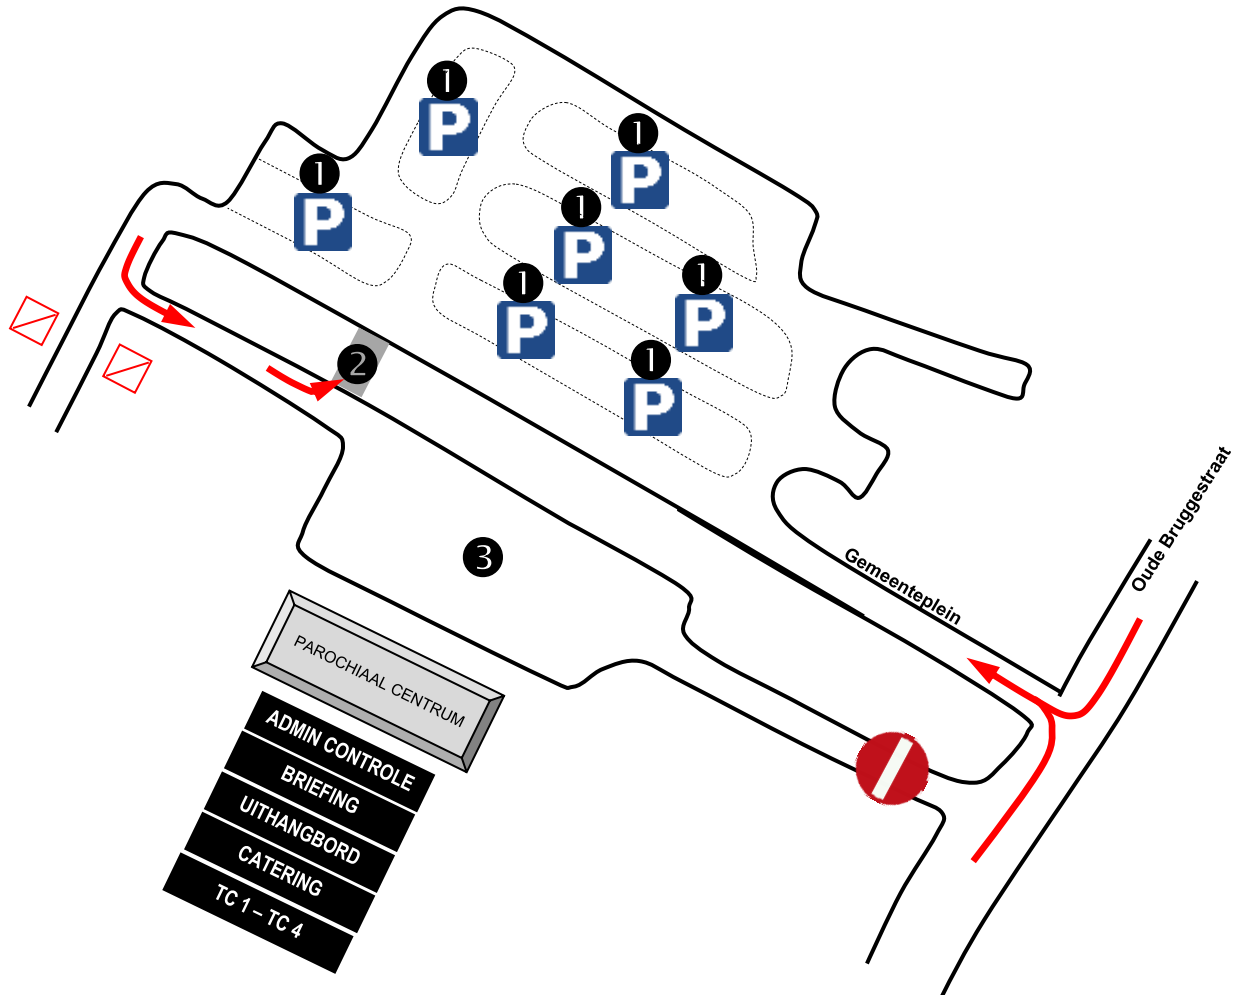

DETAIL WEDSTRIJDCESTRUM GARNALENRIT 2019

VOLG DE INSTRUCTIES VAN DE MARSHALLS

parking deelnemers

technische controle

startpark (beschikbaar 5 minuten voor uw starttijd)
parking officials
regroup

GEEN TRAILERS TOEGESTAAN IN CENTRUM WINGENE
(trailerpark, zie plan 'toegang wedstrijdcentrum')