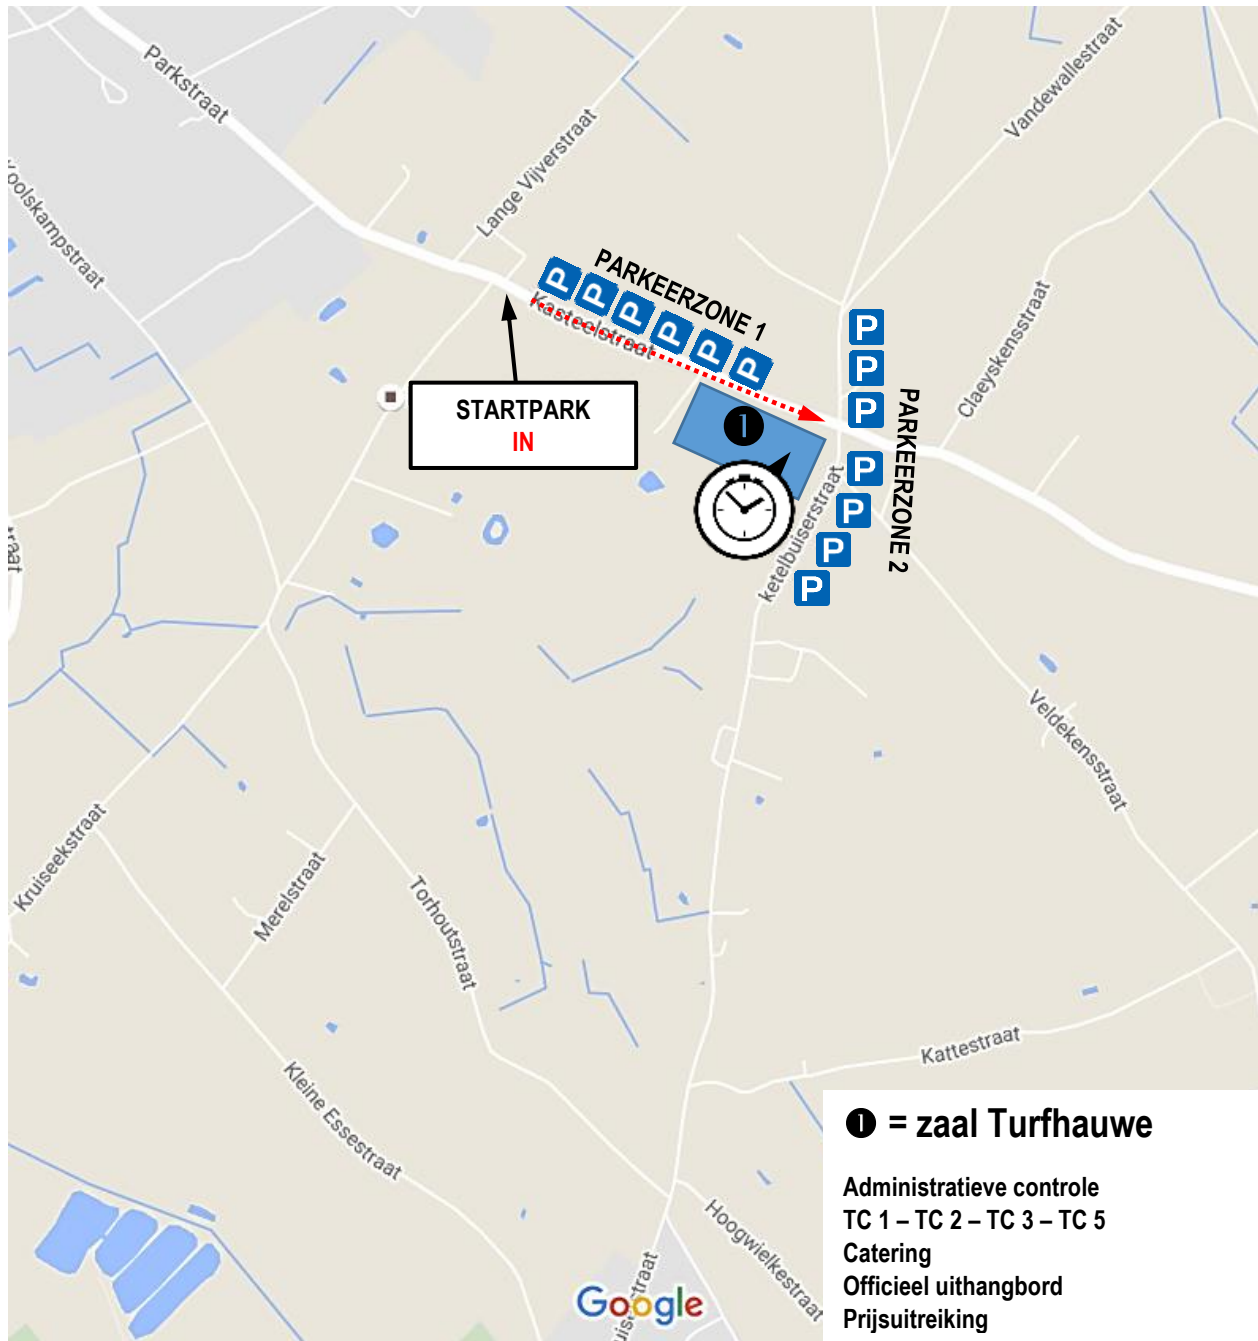

DETAILPLAN STARTPARK

ÉÉNRICHTINGSVERKEER

Respecteer het éénrichtingsverkeer doorheen het startpark om een vlot verloop te garanderen

PARKINGZONE 1 = klasse recreatie

PARKERZONE 2 = klasse toerisme & sport